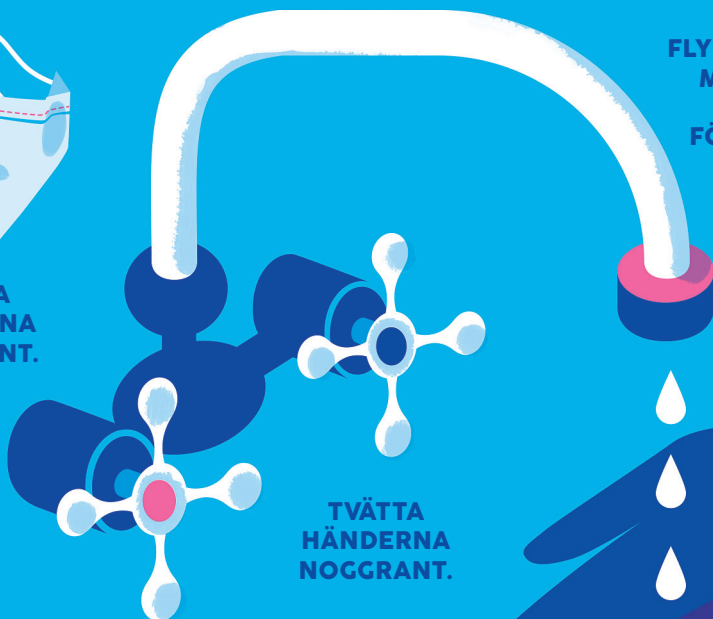

VÄLKOMMEN TILL MUSEET!

Skydda dig själv och andra

TVÄTTA
HÄNDERNA
NOGRANT.

TVÄTTA
HÄNDERNA
NOGRANT.

FLYTTA FRAM DITT
MUSEIBESÖK,
OM DU HAR
FÖRKYLNINGSSYMTOM.

HOSTA I
EN NÄSDUK
ELLER I ÄRMEN.

KOM IHÅG SÄKERHETS-
AVSTÅNDET, 1-2 METER.
BILDA INTE GRUPPER.