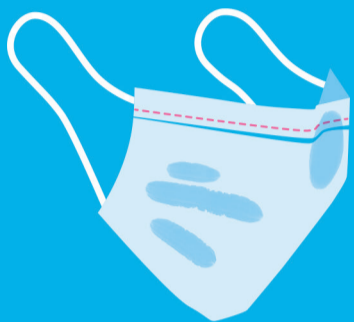

# TERVETULOAA MUSEOON!

*Suojele itseäsi ja muita*

KÄYTÄ  
KASVOMASKIA.

PESE  
KÄDET  
HUOLELLISESTI.

SIIRÄ MUSEO-  
VIERAILUSI TOISEEN  
AJANKOHTAAN,  
JOS HUOMAAT  
FLUNSSAN  
OIREITA.

YSKI  
NENÄLIINAAN  
TAI HIHAAN.

MUISTA TURVAVÄLI  
1-2 METRIÄ. ÄLÄ  
MUODOSTA RYHMIÄ.

SUOSI  
KORTTIMAKSUA.

**KIITOS HUOMAAMISELLE.  
TOIVOTAMME HYVÄÄ MUSEOVIERAILUA!**

SUOMEN MUSEOLIITTO  
FINLANDS MUSEIFÖRBUND  
FINNISH MUSEUMS ASSOCIATION